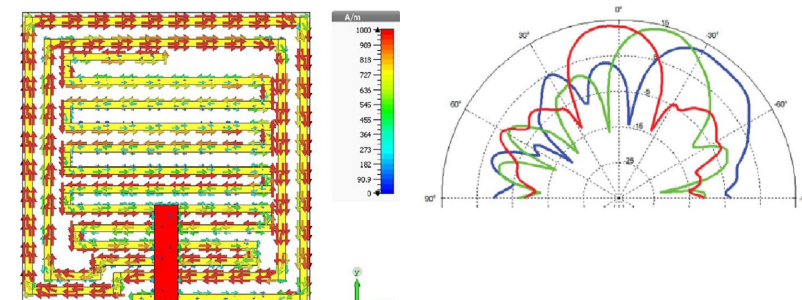

**Research Area:**

- Antenna Design and Characterization
- Aerospace Communications
- RF and Microwave Circuits
- EM Sensors, Radar
- RFID Antennas and Sensors

Asst. Prof. Dr. -Ing. Suramate Chalermwisutkul  
 ผู้ช่วยศาสตราจารย์ ดร. สุรเมธ เฉลิมวิสุตมกุล